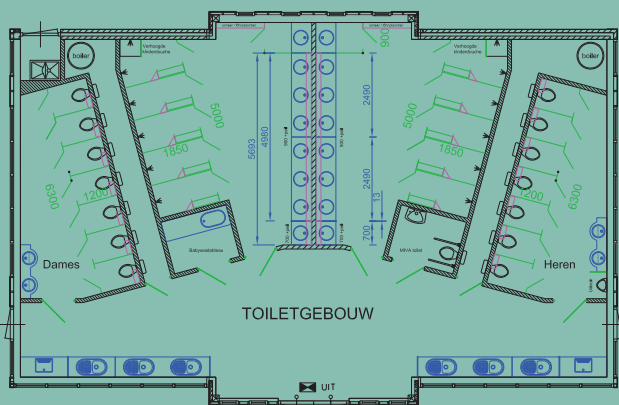

Toiletcabines

4

Wastableaus

5

Inrichting van sanitairgebouwen

6

'Natte' cabines

Een groot voordeel van de cabines van Van Zadelhoff Bouwelementen is dat systematisch op maat gewerkt kan worden. Dat betekent dat de vormgeving eenheid uitstraalt maar dat de maten altijd aangepast kunnen worden aan elke persoonlijke voorkeur of bestaande situatie.