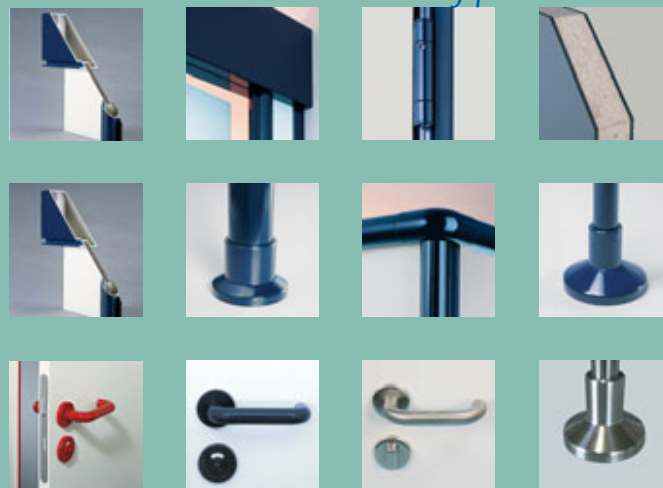

Details type 30 NR