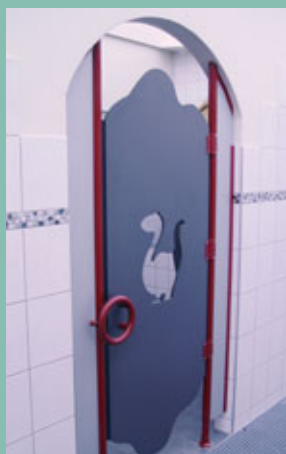

Speciale toegangsdeuren

2