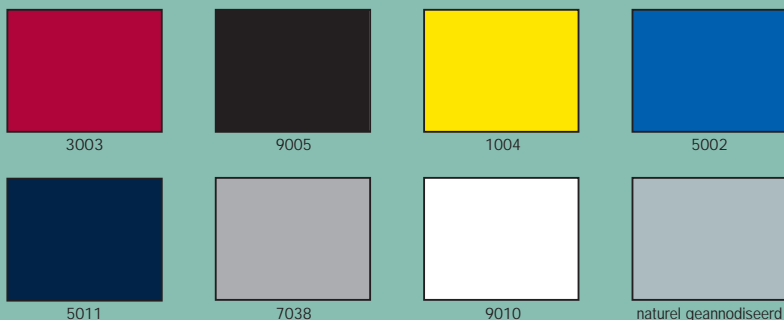

Plaatmateriaal is beschikbaar in twaalf standaardkleuren.

Aluminium profielen zijn naast naturel geanodiseerd, verkrijgbaar in zeven standaard kleuren. Het beslag is in zeven standaardkleuren verkrijgbaar.

Wastableaus zijn leverbaar in twee standaard kleuren.

Daarnaast kunnen wij u in hetzelfde materiaal vele andere kleurmogelijkheden laten zien, waarvan beschikbaarheid, prijzen en levertijden op aanvraag en in overleg beschikbaar zijn.