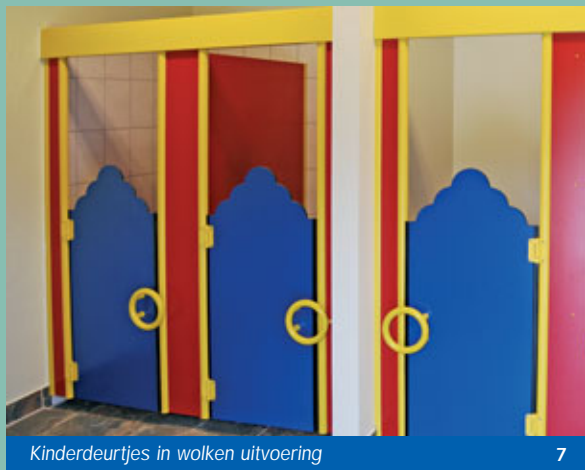

Verhoogde kinderdouche met gethematiseerde spatwanden 6