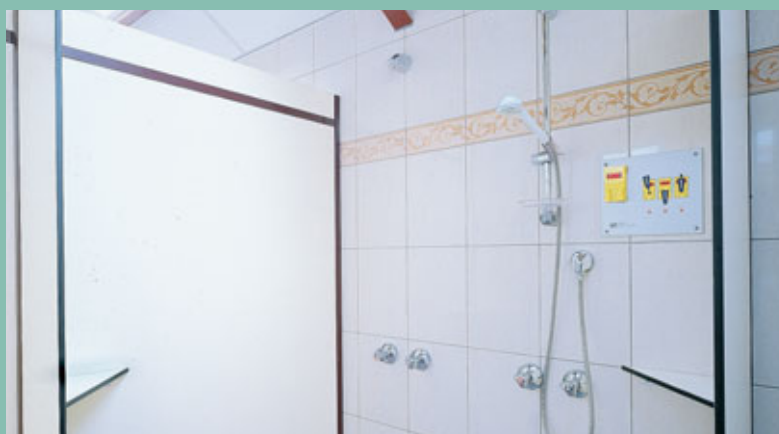

Accessoires

1

Van Zadelhoff Bouwelementen maakt uw inrichting compleet.

De eenheid van stijl wordt ook voortgezet in de vele accessoires die uw sanitairgebouw zowel in esthetisch als in praktisch opzicht tot een gebruiksvriendelijke ruimte maken. Spiegelwanden die bijna naadloos aansluiten bij de achteropstand van het wastableau bijvoorbeeld. Ze geven een enorm ruimtelijk effect aan uw interieur. Als zo'n spiegelwand dan ook nog eens netjes wordt bekroond door een lichtkoof en onderstreept door een ruim planchet, is uw wasgelegenheid compleet.

Tassenrek

6

- Spatwanden
- Zitbanken
- Schaamschotten
- Zichtwanden
- Planchets
- Spiegelwanden
- Lichtkoven
- Hakenlijsten
- Garderobe-inrichting

Zichtwand en schaamschotten

7

Gebogen planchet met spiegelwand en rechte lichtkoof

12

Gebogen zitbank met hakenlijst

8

Schoenenkast

13

Wastabeau model amazone

9

WC planchet

10

Driehoek planchet

11

Spatwand met bankje

14

Garderobekasten

De garderobekasten van Van Zadelhoff Bouwelementen zijn zeer geschikt voor vele toepassingsgebieden. Of de verscheidenheid aan uitvoeringen nu wordt toegepast in zwembaden, sportaccommodaties, op golfbanen, of in de industriële-, onderwijs- of gezondheidssector, er zijn vele typen garderobekasten mogelijk.