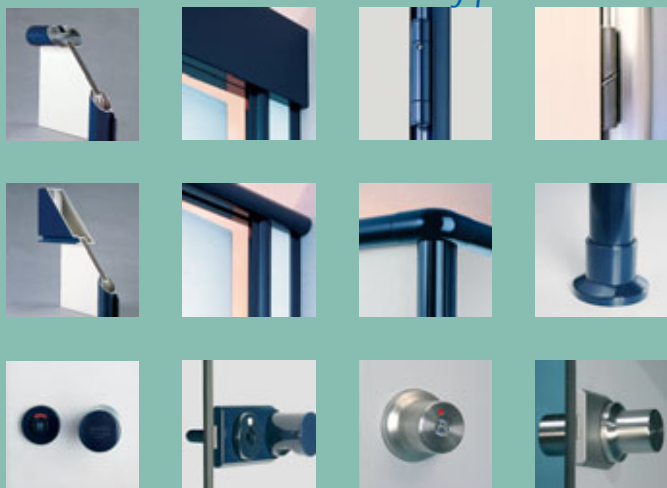

Details type 13 RP