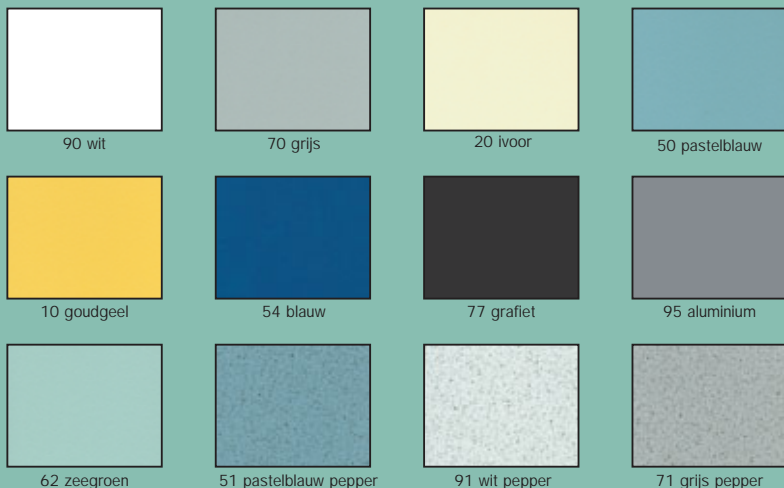

Plaatmateriaal is beschikbaar in twaalf standaardkleuren.

Aluminium profielen zijn naast naturel geanodiseerd, verkrijgbaar in zeven standaard kleuren. Het beslag is in zeven standaardkleuren verkrijgbaar.

Wastableaus zijn leverbaar in twee standaard kleuren.

Daarnaast kunnen wij u in hetzelfde materiaal vele andere kleurmogelijkheden laten zien, waarvan beschikbaarheid, prijzen en levertijden op aanvraag en in overleg beschikbaar zijn.